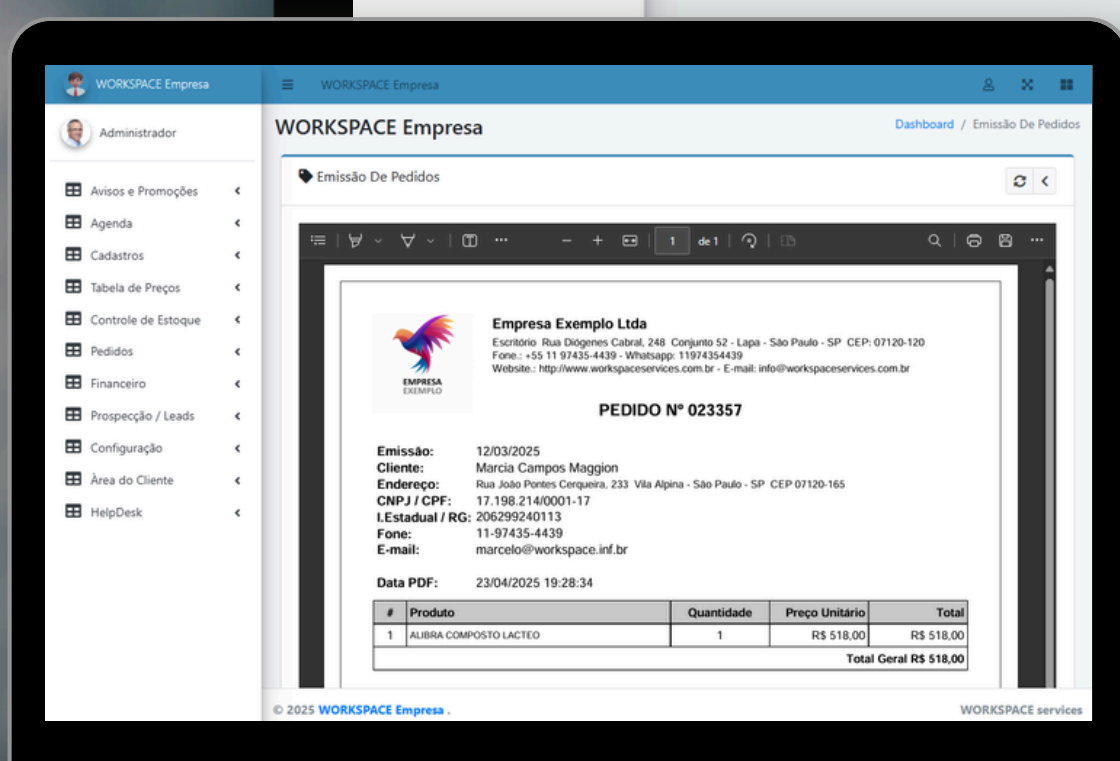

# WORKSPACE EMPRESA

ERP PARA EMPRESAS DE INDUSTRIA, COMERCIO Y DISTRIBUCIÓN.

ERP COMPLETO CON ORDEN DE VENTA WEB - COMISIONES DE VENTAS  
PROSPECCIÓN Y REFERENCIAS - GESTIÓN FINANCIERA COMPLETA

ACCESO DESDE CUALQUIER DISPOSITIVO  
EN CUALQUIER SISTEMA OPERATIVO

# WORKSPACE EMPRESA

ES UNA **APLICACIÓN WEB DE GESTIÓN AVANZADA**, DISEÑADA PARA FACILITAR LA GESTIÓN DE EMPRESAS MAYORISTAS, DISTRIBUIDORAS Y FABRICANTES DE PRODUCTOS.

AL SER **100% BASADO EN LA NUBE**, SE PUEDE ACCEDER A ÉL DESDE CUALQUIER DISPOSITIVO, SIN NECESIDAD DE INSTALACIÓN. **IDEAL PARA TELETRABAJO.**