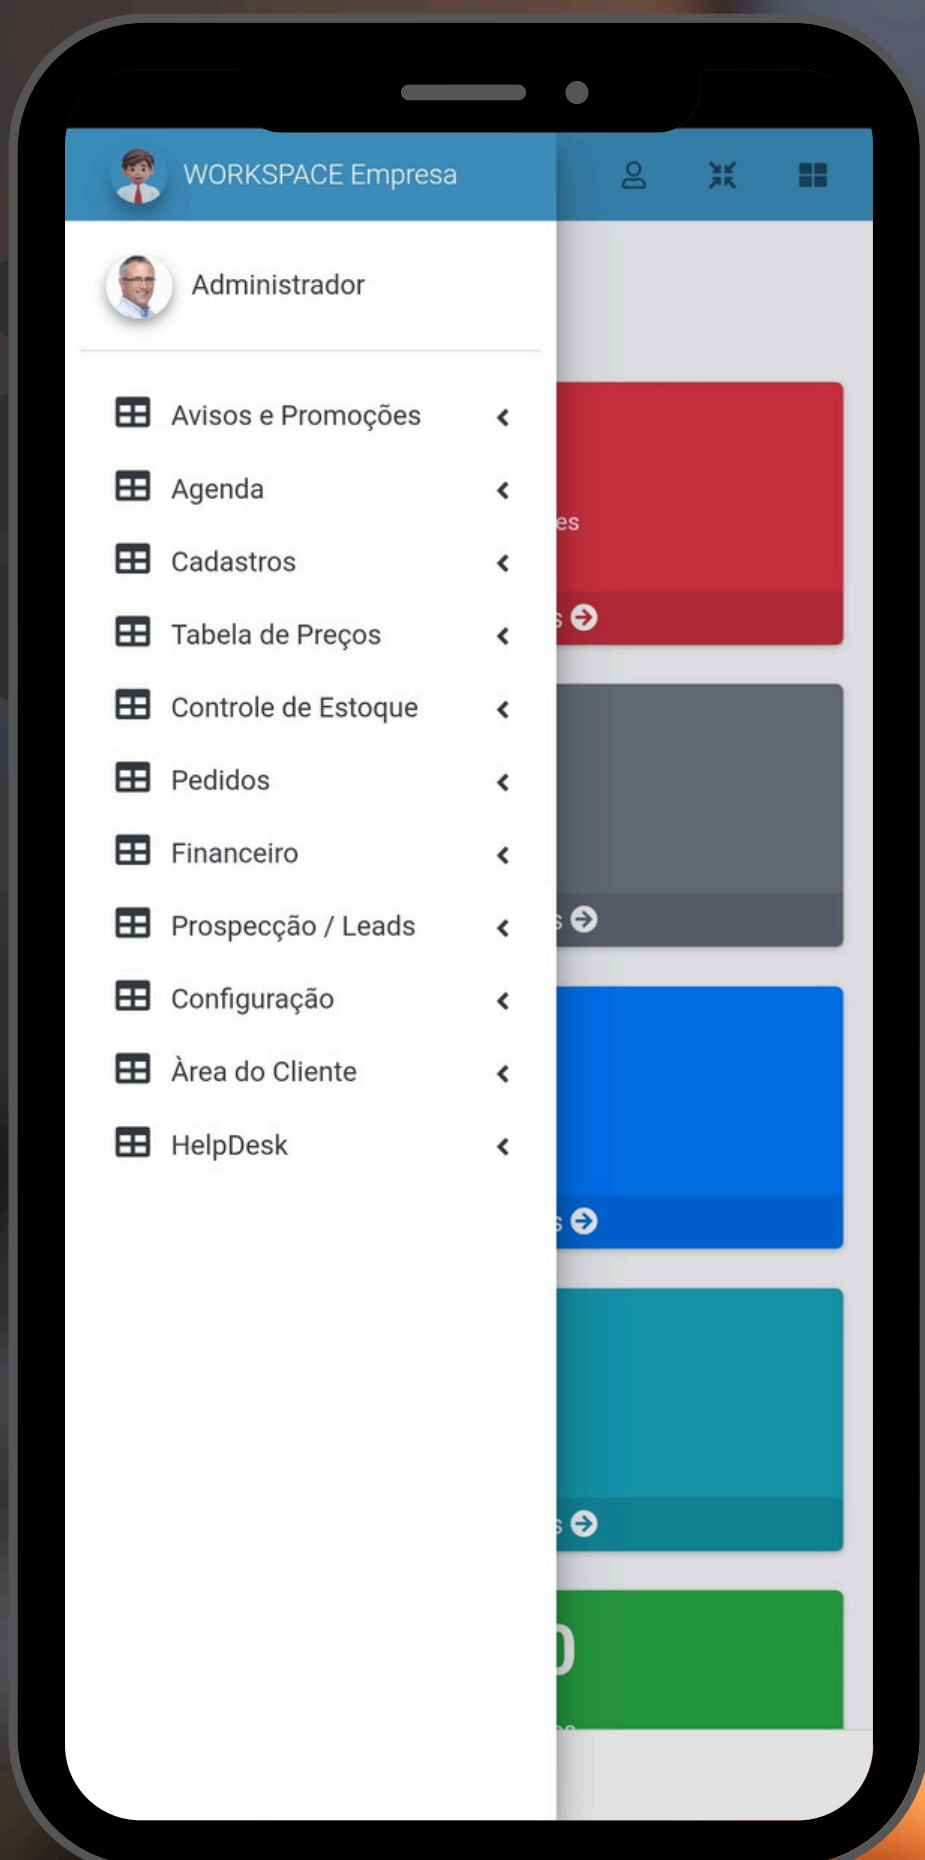

# WORKSPACE EMPRESA

ES UNA **APLICACIÓN WEB DE GESTIÓN AVANZADA**, DISEÑADA PARA FACILITAR LA GESTIÓN DE EMPRESAS MAYORISTAS, DISTRIBUIDORAS Y FABRICANTES DE PRODUCTOS.

AL SER **100% BASADO EN LA NUBE**, SE PUEDE ACCEDER A ÉL DESDE CUALQUIER DISPOSITIVO, SIN NECESIDAD DE INSTALACIÓN. **IDEAL PARA TELETRABAJO.**