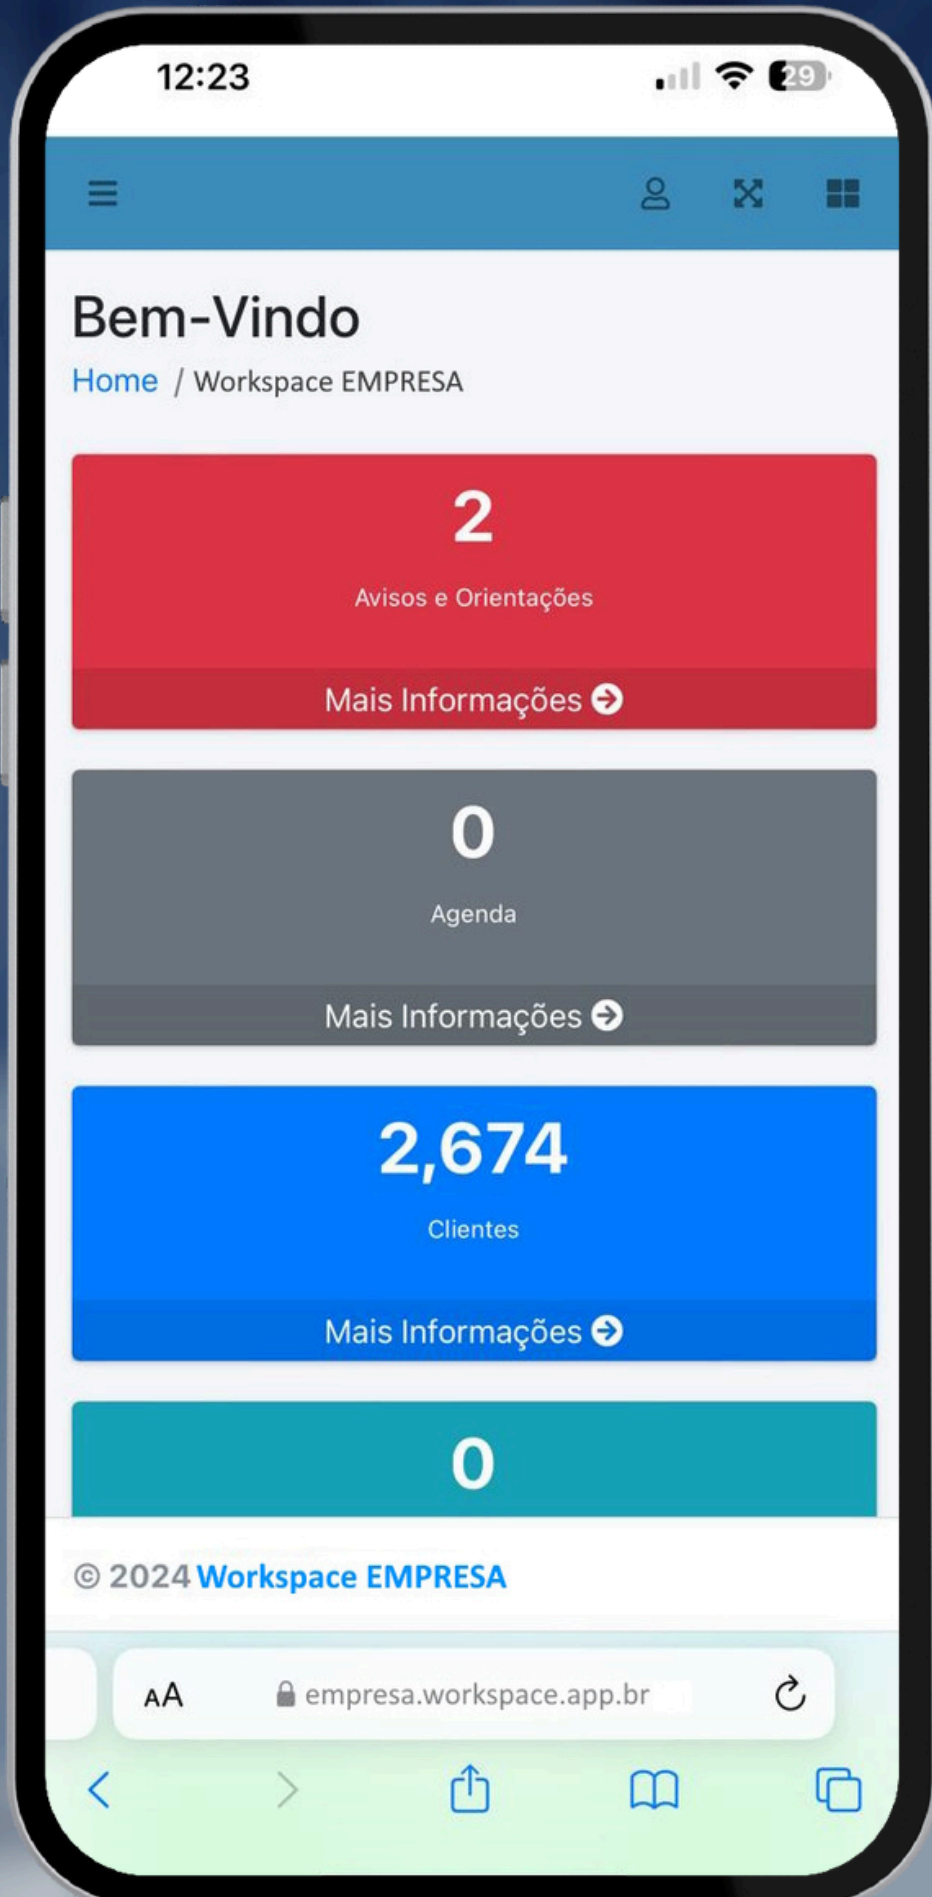

WORKSPACE EMPRESA