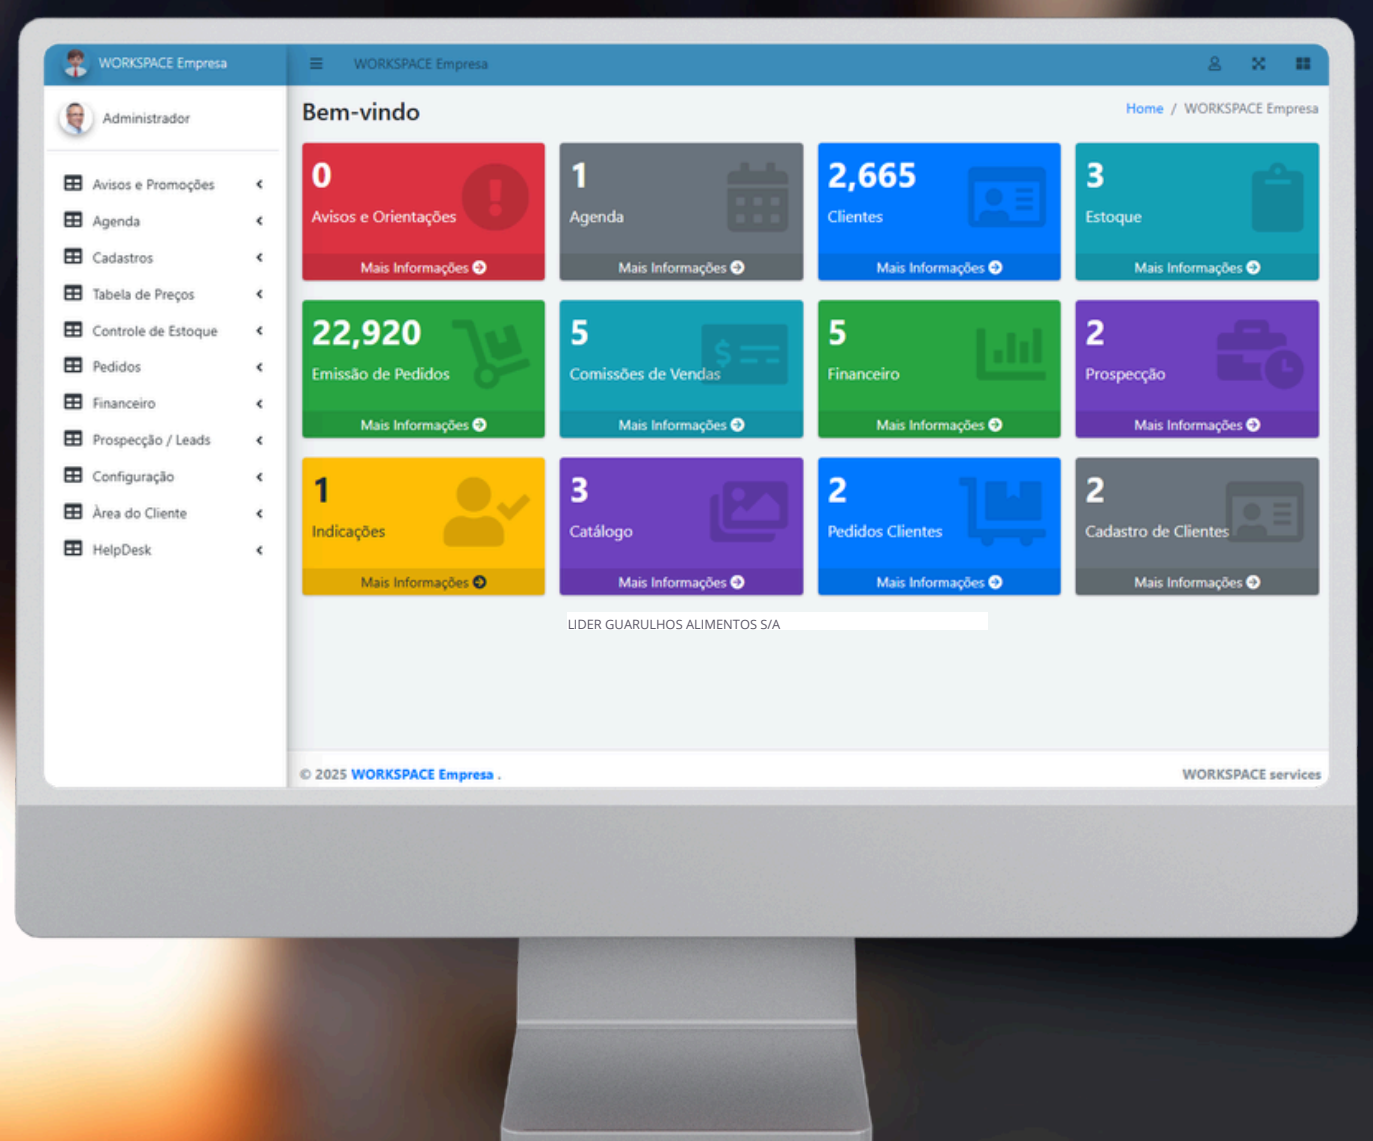

# WORKSPACE EMPRESA

ERP PARA EMPRESAS DE INDUSTRIA, COMERCIO Y DISTRIBUCIÓN.

ERP COMPLETO CON ORDEN DE VENTA WEB - COMISIONES DE VENTAS  
PROSPECCIÓN Y REFERENCIAS - GESTIÓN FINANCIERA COMPLETA

ACCESO DESDE CUALQUIER DISPOSITIVO  
EN CUALQUIER SISTEMA OPERATIVO

# WORKSPACE EMPRESA

ES UNA **APLICACIÓN WEB DE GESTIÓN AVANZADA**, DISEÑADA PARA FACILITAR LA GESTIÓN DE EMPRESAS MAYORISTAS, DISTRIBUIDORAS Y FABRICANTES DE PRODUCTOS.

AL SER **100% BASADO EN LA NUBE**, SE PUEDE ACCEDER A ÉL DESDE CUALQUIER DISPOSITIVO, SIN NECESIDAD DE INSTALACIÓN. **IDEAL PARA TELETRABAJO.**

# WORKSPACE EMPRESA

GESTIÓN SENCILLA DE SU EMPRESA MAYORISTA, DISTRIBUIDORA O FABRICANTE DE PRODUCTOS

AL EMITIR LA **ORDEN DE VENTA**, EL SISTEMA GESTIONARÁ AUTOMÁTICAMENTE LAS **COMISIONES A PAGAR**, SUS FINANZAS Y LAS REDUCCIONES DE INVENTARIO.

SISTEMA EXCLUSIVO DE **PROSPECCIÓN DE VENTAS**, DONDE PUEDE MONITOREAR E INCLUSO GUIAR A SU EQUIPO DE VENTAS PARA CERRAR TRATOS MÁS COMPLEJOS.

CUALQUIER ACTUALIZACIÓN DE LA **LISTA DE PRECIOS** O DEL ESTADO DEL PEDIDO SE REALIZA EN TIEMPO REAL, SIN DEMORAS NI FALTAS DE INFORMACIÓN.