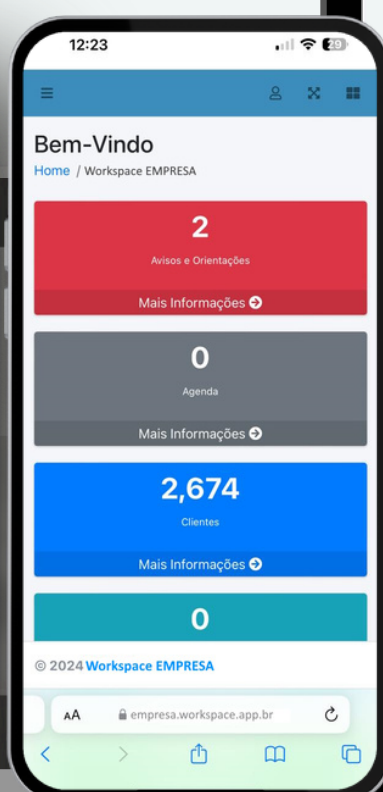

# WORKSPACE EMPRESA

ERP PARA EMPRESAS DE INDUSTRIA, COMERCIO Y DISTRIBUCIÓN.

ERP COMPLETO CON ORDEN DE VENTA WEB - COMISIONES DE VENTAS  
PROSPECCIÓN Y REFERENCIAS - GESTIÓN FINANCIERA COMPLETA

ACCESO DESDE CUALQUIER DISPOSITIVO  
EN CUALQUIER SISTEMA OPERATIVO