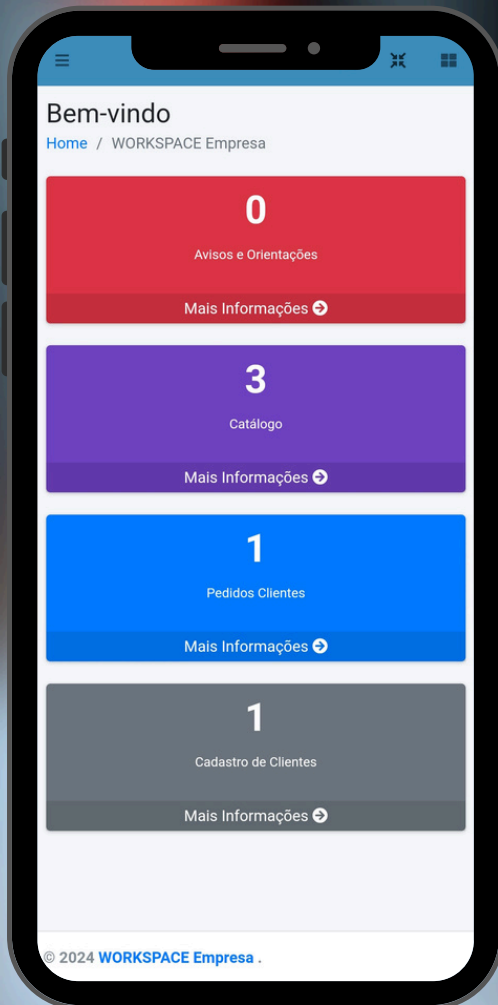

WORKSPACE EMPRESA