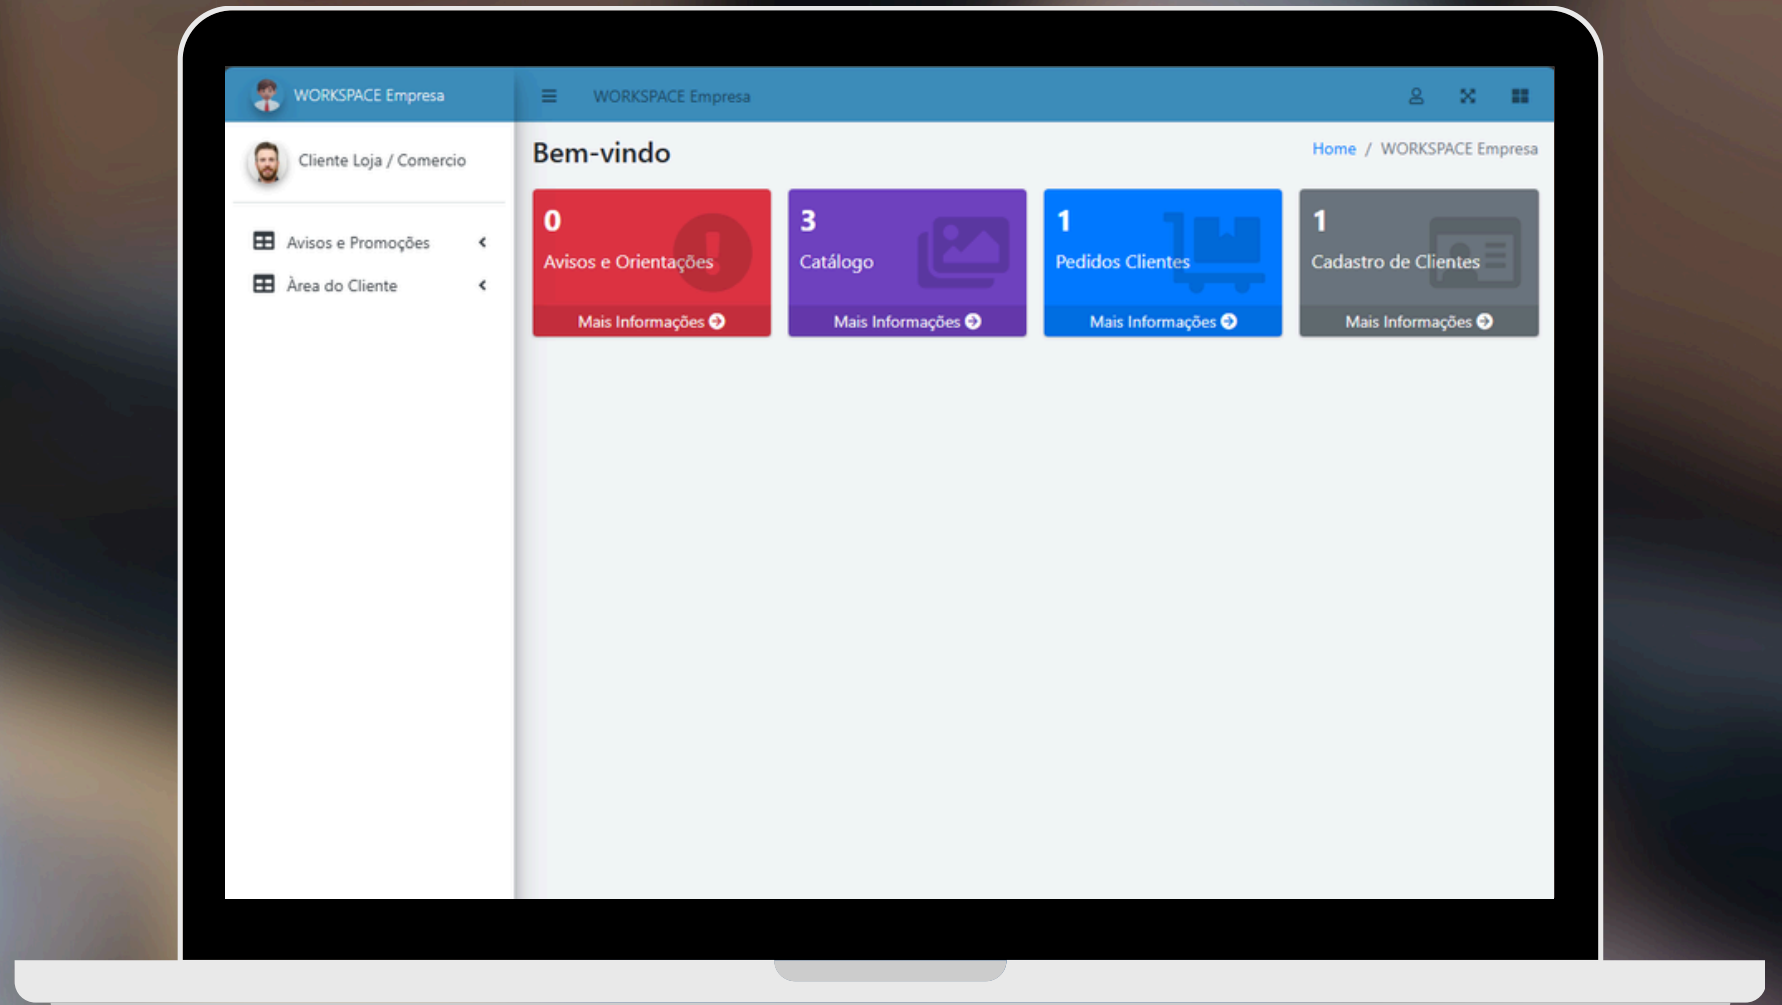

WORKSPACE EMPRESA