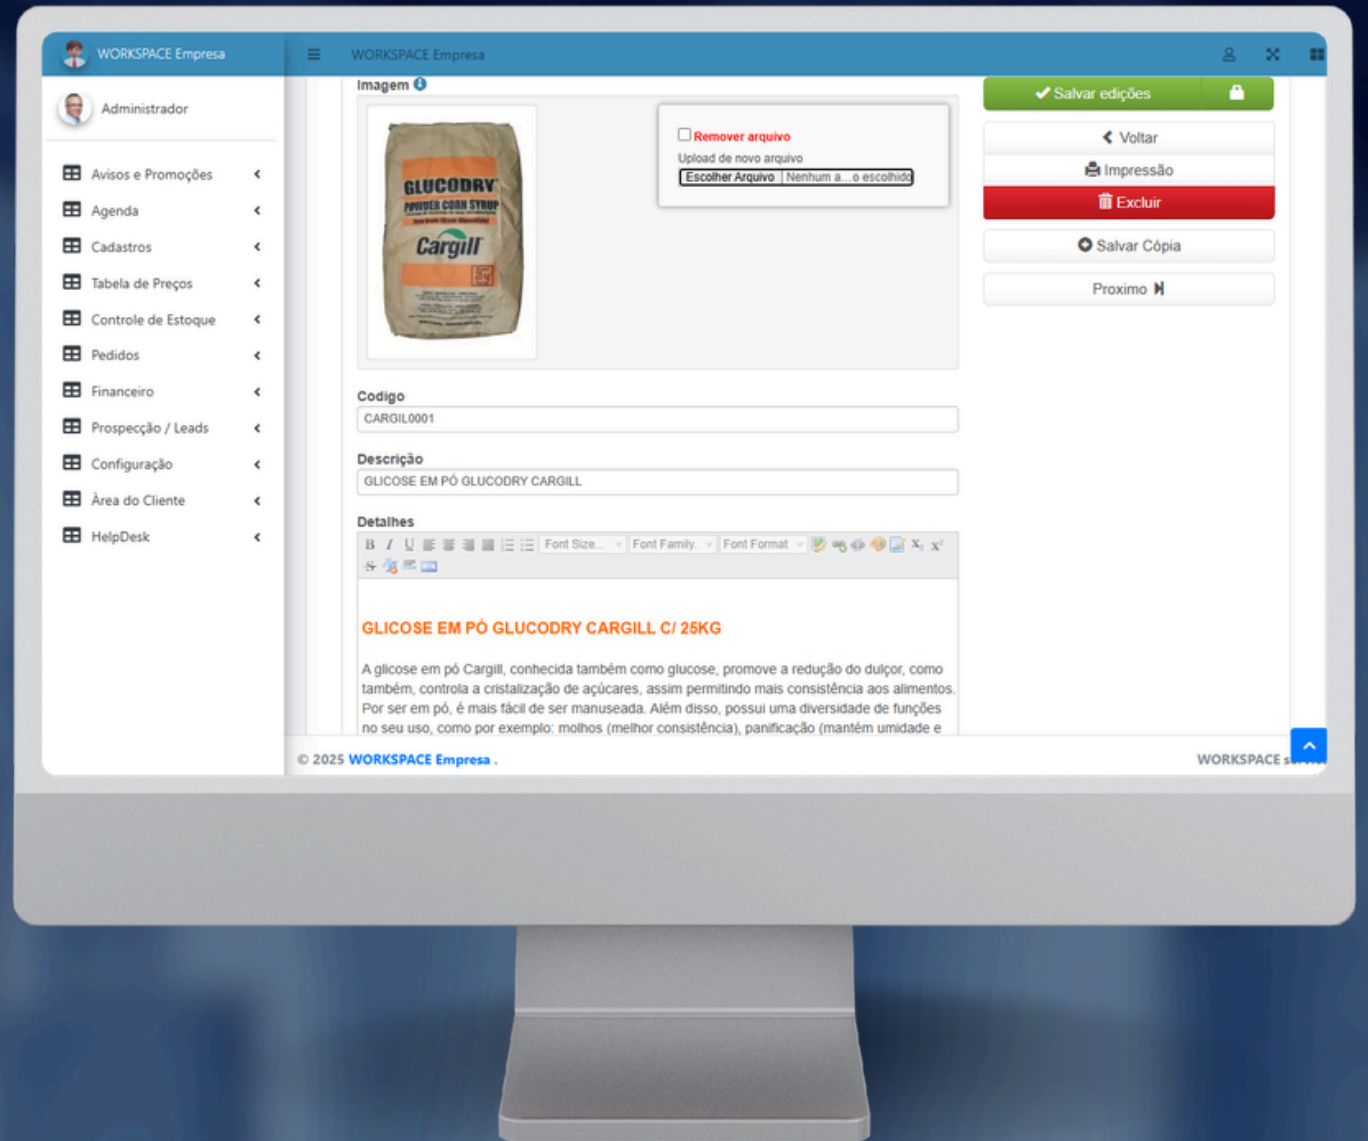

WORKSPACE EMPRESA