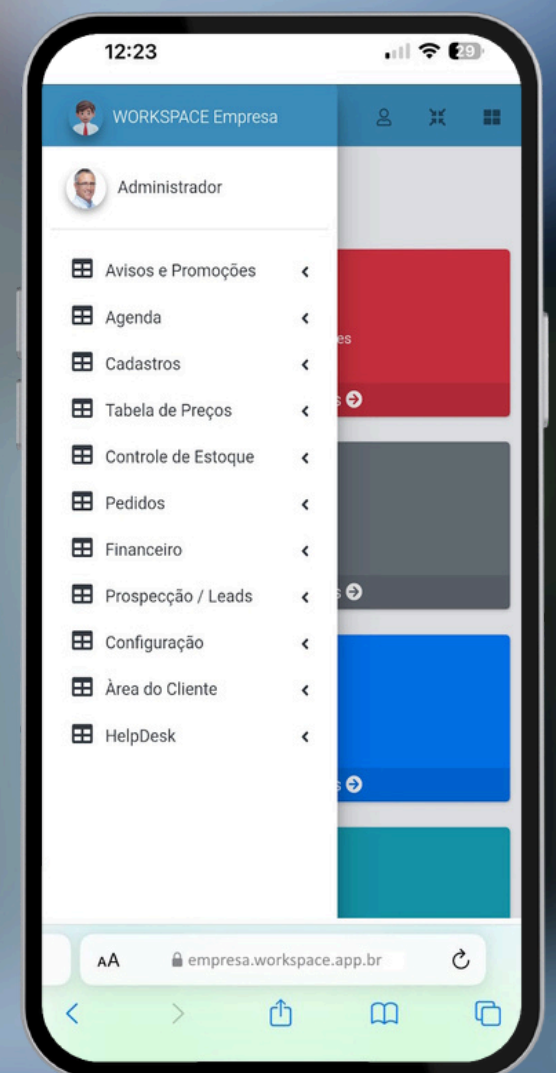

WORKSPACE EMPRESA

FACILIDAD DE USO E INFRAESTRUCTURA

EL SOFTWARE ERP Y DE VENTAS SE ESTÁ VOLVIENDO MÁS CARO Y CON PRECIOS MÁS INCREMENTABLES POR VARIAS RAZONES:

- REQUIEREN LA INSTALACIÓN DE UN PROFESIONAL DE TI, YA QUE MUCHOS DE ELLOS REQUIEREN LA INSTALACIÓN DE UNA BASE DE DATOS EN LA PC O SERVIDOR Y OTROS COMPONENTES QUE PUEDEN AFECTAR EL FUNCIONAMIENTO DEL SOFTWARE YA PRESENTE.
- REQUIEREN QUE LA COMPUTADORA TENGA WINDOWS PARA FUNCIONAR, Y SI SE TRATA DE UNA EMPRESA, ES EXTREMADAMENTE PELIGROSO USAR SOFTWARE PIRATA. POR LO TANTO, SI NO ESTÁ DISPONIBLE, DEBERÁ ADQUIRIR SOFTWARE, LICENCIAS DE MS OFFICE, ETC.
- SOLO SE PUEDE ACCEDER A ELLAS DESDE ORDENADORES CONECTADOS A LA RED DE LA EMPRESA, E INCLUSO ASÍ, DEPENDIENDO DE LA ARQUITECTURA DEL SOFTWARE, ES NECESARIO INSTALARLAS EN LOS TERMINALES.

WORKSPACE EMPRESA NO REQUIERE INFRAESTRUCTURA ESPECIAL; SOLO NECESITA CONEXIÓN WI-FI SI SE USA EN MÓVILES O TABLETAS (SI LO PREFIERE, PUEDE USAR 4G) O CONEXIÓN A INTERNET POR CABLE CONVENCIONAL EN SU RED.

PUEDE USAR LA CONEXIÓN A INTERNET CONVENCIONAL DE SU OFICINA EN ORDENADORES CON CUALQUIER SISTEMA OPERATIVO, SIN NECESIDAD DE ADQUIRIR SERVIDORES NI LICENCIAS ADICIONALES A LOS QUE YA TIENE LA EMPRESA.

LA APLICACIÓN SE CONECTA AL SERVIDOR MEDIANTE UN **CERTIFICADO SSL**, CIFRANDO LA INFORMACIÓN, Y TAMBIÉN DISPONE DE UN ROBUSTO SISTEMA DE PERMISOS Y CONTRASEÑAS. TAMBIÉN PERMITE, SI LA EMPRESA LO NECESITA, INICIAR SESIÓN CON MÉTODOS ADICIONALES AL NOMBRE DE USUARIO Y CONTRASEÑA CONVENCIONALES:

- INICIO DE SESIÓN CON **OTP** (LA APLICACIÓN ENVÍA UN TOKEN ÚNICO POR CORREO ELECTRÓNICO EN CADA INICIO DE SESIÓN)
- **TOTP** (UTILIZAR CON **GOOGLE AUTHENTICATOR**) PARA MÁXIMA SEGURIDAD, YA QUE CAMBIA LA CONTRASEÑA DE INICIO DE SESIÓN CADA 2 MINUTOS.