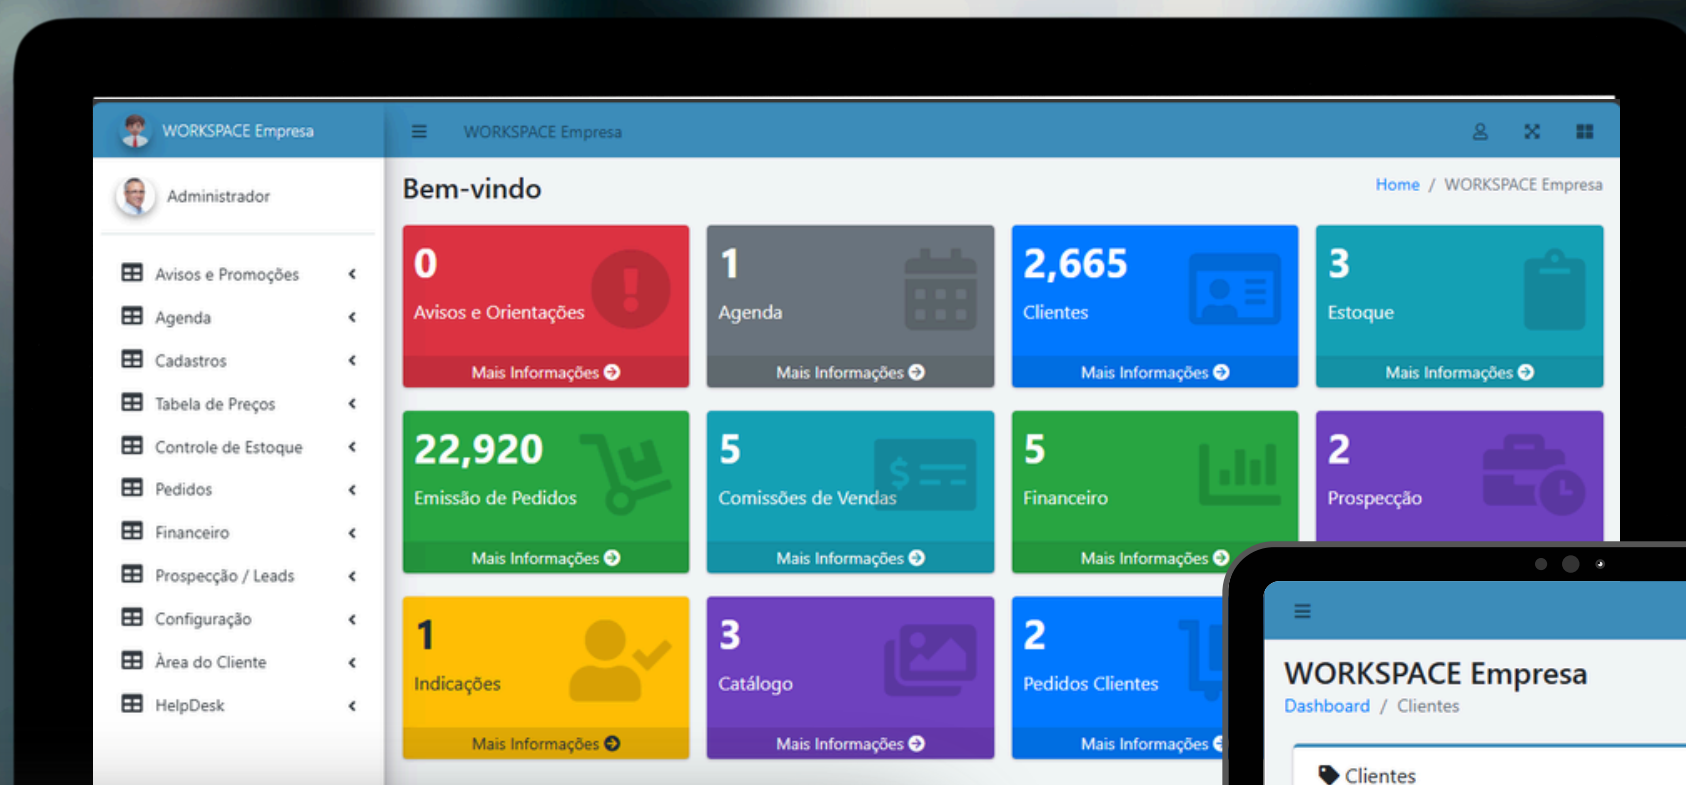

# WORKSPACE EMPRESA

ERP PARA EMPRESAS DE INDUSTRIA, COMERCIO Y DISTRIBUCIÓN.

ERP COMPLETO CON ORDEN DE VENTA WEB - COMISIONES DE VENTAS  
PROSPECCIÓN Y REFERENCIAS - GESTIÓN FINANCIERA COMPLETA

ACCESO DESDE CUALQUIER DISPOSITIVO  
EN CUALQUIER SISTEMA OPERATIVO

# WORKSPACE EMPRESA

ES UNA **APLICACIÓN WEB DE GESTIÓN AVANZADA**, DISEÑADA PARA FACILITAR LA GESTIÓN DE EMPRESAS MAYORISTAS, DISTRIBUIDORAS Y FABRICANTES DE PRODUCTOS.

AL SER **100% BASADO EN LA NUBE**, SE PUEDE ACCEDER A ÉL DESDE CUALQUIER DISPOSITIVO, SIN NECESIDAD DE INSTALACIÓN. **IDEAL PARA TELETRABAJO.**

# WORKSPACE EMPRESA

GESTIÓN SENCILLA DE SU EMPRESA MAYORISTA, DISTRIBUIDORA O FABRICANTE DE PRODUCTOS

AL EMITIR LA **ORDEN DE VENTA**, EL SISTEMA GESTIONARÁ AUTOMÁTICAMENTE LAS **COMISIONES A PAGAR**, SUS FINANZAS Y LAS REDUCCIONES DE INVENTARIO.

SISTEMA EXCLUSIVO DE **PROSPECCIÓN DE VENTAS**, DONDE PUEDE MONITOREAR E INCLUSO GUIAR A SU EQUIPO DE VENTAS PARA CERRAR TRATOS MÁS COMPLEJOS.

CUALQUIER ACTUALIZACIÓN DE LA **LISTA DE PRECIOS** O DEL ESTADO DEL PEDIDO SE REALIZA EN TIEMPO REAL, SIN DEMORAS NI FALTAS DE INFORMACIÓN.