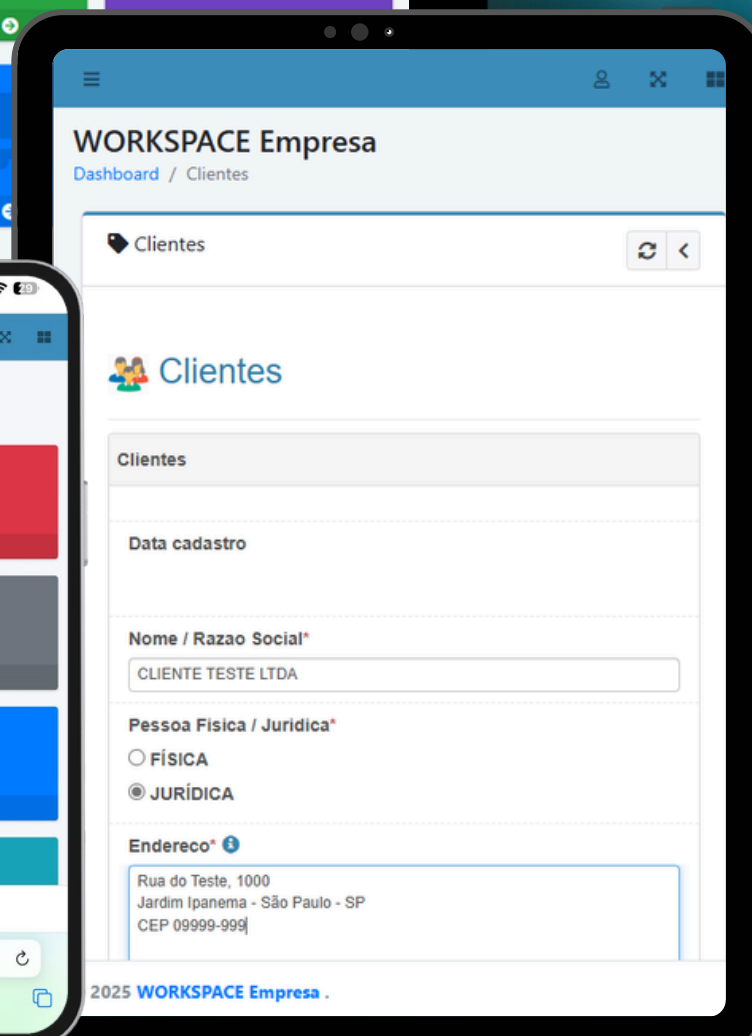

# WORKSPACE EMPRESA

ERP PARA EMPRESAS DE INDUSTRIA, COMERCIO Y DISTRIBUCIÓN.

ERP COMPLETO CON ORDEN DE VENTA WEB - COMISIONES DE VENTAS  
PROSPECCIÓN Y REFERENCIAS - GESTIÓN FINANCIERA COMPLETA

ACCESO DESDE CUALQUIER DISPOSITIVO  
EN CUALQUIER SISTEMA OPERATIVO

# WORKSPACE EMPRESA

ES UNA **APLICACIÓN WEB DE GESTIÓN AVANZADA**, DISEÑADA PARA FACILITAR LA GESTIÓN DE EMPRESAS MAYORISTAS, DISTRIBUIDORAS Y FABRICANTES DE PRODUCTOS.

AL SER **100% BASADO EN LA NUBE**, SE PUEDE ACCEDER A ÉL DESDE CUALQUIER DISPOSITIVO, SIN NECESIDAD DE INSTALACIÓN. **IDEAL PARA TELETRABAJO.**