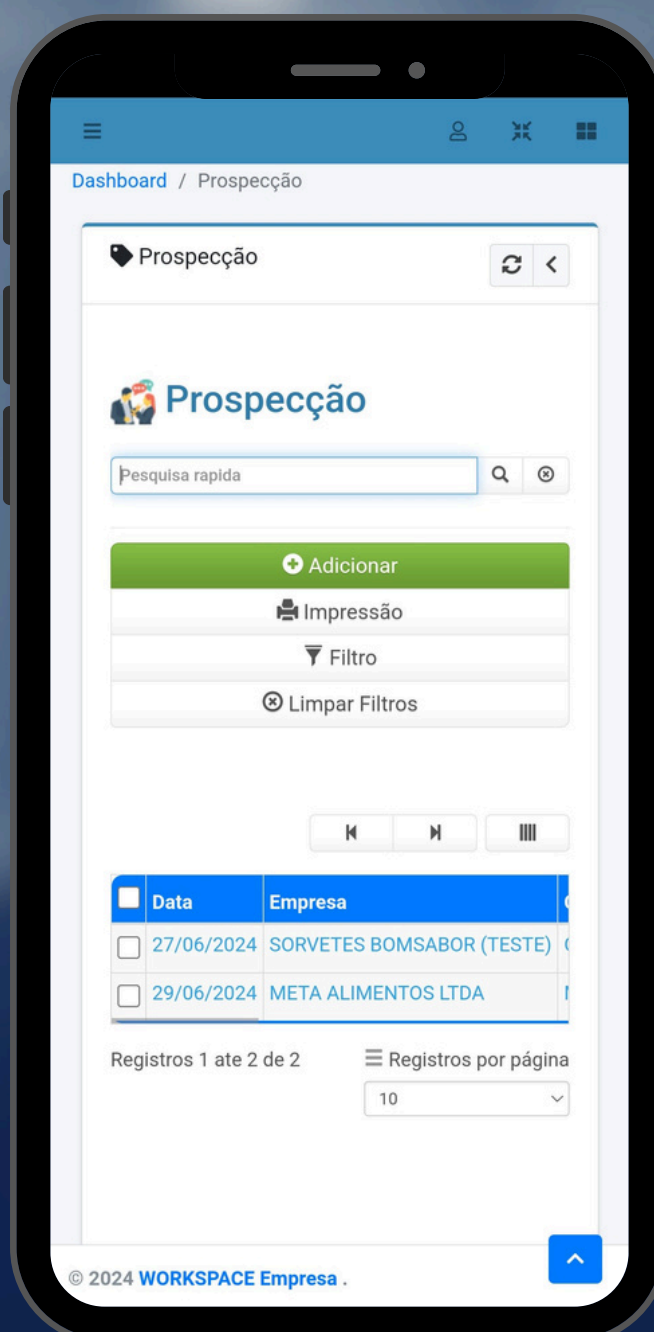

# WORKSPACE EMPRESA

ES UNA **APLICACIÓN WEB DE GESTIÓN AVANZADA**, DISEÑADA PARA FACILITAR LA GESTIÓN DE EMPRESAS MAYORISTAS, DISTRIBUIDORAS Y FABRICANTES DE PRODUCTOS.

AL SER **100% BASADO EN LA NUBE**, SE PUEDE ACCEDER A ÉL DESDE CUALQUIER DISPOSITIVO, SIN NECESIDAD DE INSTALACIÓN. **IDEAL PARA TELETRABAJO.**

# WORKSPACE EMPRESA

GESTIÓN SENCILLA DE SU EMPRESA MAYORISTA, DISTRIBUIDORA O FABRICANTE DE PRODUCTOS

AL EMITIR LA **ORDEN DE VENTA**, EL SISTEMA GESTIONARÁ AUTOMÁTICAMENTE LAS **COMISIONES A PAGAR**, SUS FINANZAS Y LAS REDUCCIONES DE INVENTARIO.

SISTEMA EXCLUSIVO DE **PROSPECCIÓN DE VENTAS**, DONDE PUEDE MONITOREAR E INCLUSO GUIAR A SU EQUIPO DE VENTAS PARA CERRAR TRATOS MÁS COMPLEJOS.

CUALQUIER ACTUALIZACIÓN DE LA **LISTA DE PRECIOS** O DEL ESTADO DEL PEDIDO SE REALIZA EN TIEMPO REAL, SIN DEMORAS NI FALTAS DE INFORMACIÓN.