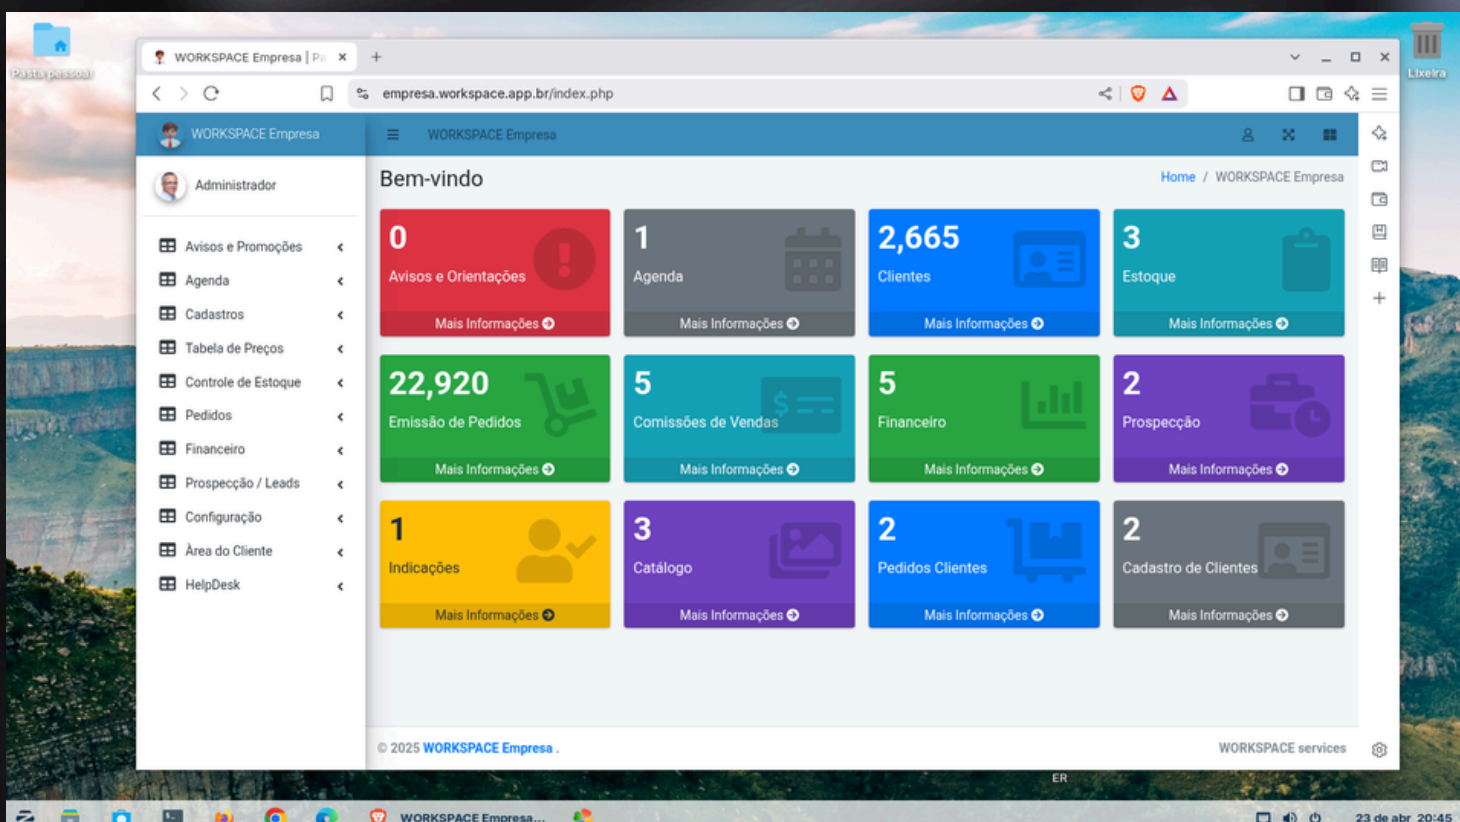

WORKSPACE EMPRESA EJECUTÁNDOSE EN LINUX ZORIN 18.1

COMPATIBLE CON CUALQUIER SISTEMA OPERATIVO:

- WINDOWS
- LINUX
- MAC OS
- ANDROID
- IOS